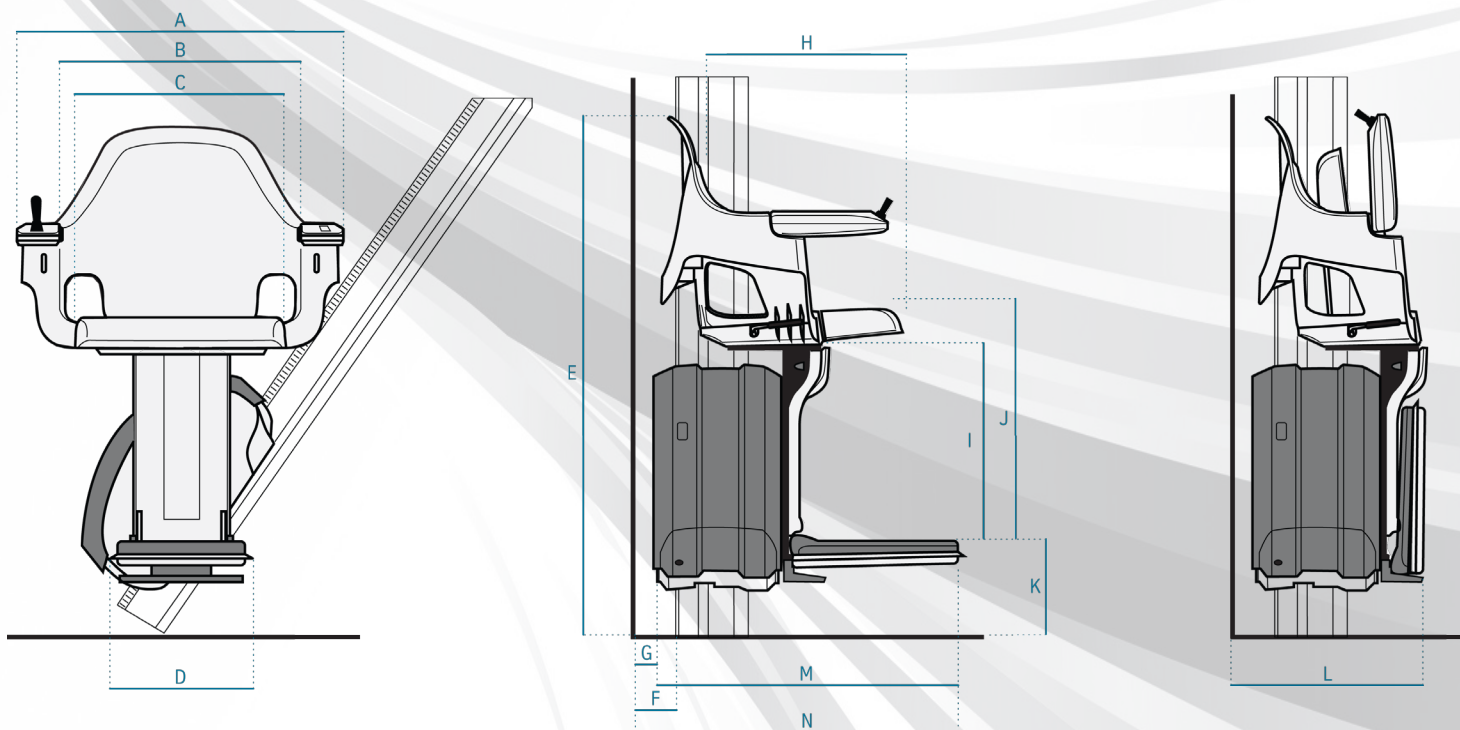

Nous avons le plaisir de vous présenter notre nouveau monte-escalier droit, le *HomeGlide d'Extérieur*, la solution parfaite pour vos escaliers à l'extérieur.

Le monte-escalier *HomeGlide d'Extérieur* a toutes les caractéristiques et fonctions du HomeGlide standard. De plus, le *HomeGlide d'Extérieur* est conçu avec la meilleure technologie possible permettant de faire face à toutes intempéries. Grâce à ses 30 nouveaux composants en plus de ses 80 composants spécialement traités, cet appareil peut être utilisé tout au long de l'année.

Le *HomeGlide d'Extérieur* a passé avec succès tous les tests en rapport à la résistance à la corrosion, la protection contre la pluie et le climat, afin d'assurer son efficacité et sa performance. Votre monte-escalier est muni d'une couverture imperméable afin de le protéger lorsqu'il n'est pas utilisé.

La gamme de monte-escaliers HomeGlide, vous permet de retrouver votre indépendance à la fois à l'intérieur et à l'extérieur de votre maison tout en confort, fiabilité et sécurité.

Dimensions en millimètres

A:	Largeur Totale	655
B:	Largeur entre les accoudoirs	485
C:	Largeur lorsque le siège est plié	422
D:	Largeur du repose-pied	295
E:	Hauteur	963
F:	Du mur au rail	74
G:	Du mur au Monte-escalier	24
H:	Profondeur du siège	410
I:	Repose-pied au bas du siège	400
J:	Repose-pied au haut du siège	450
K:	Hauteur du repose-pied	115
		94-118
L:	Monte-escalier replié	372
M:	Monte-escalier déplié	602
N:	Monte-escalier déplié du mur	684
	Largeur avec Siège pivoté	684