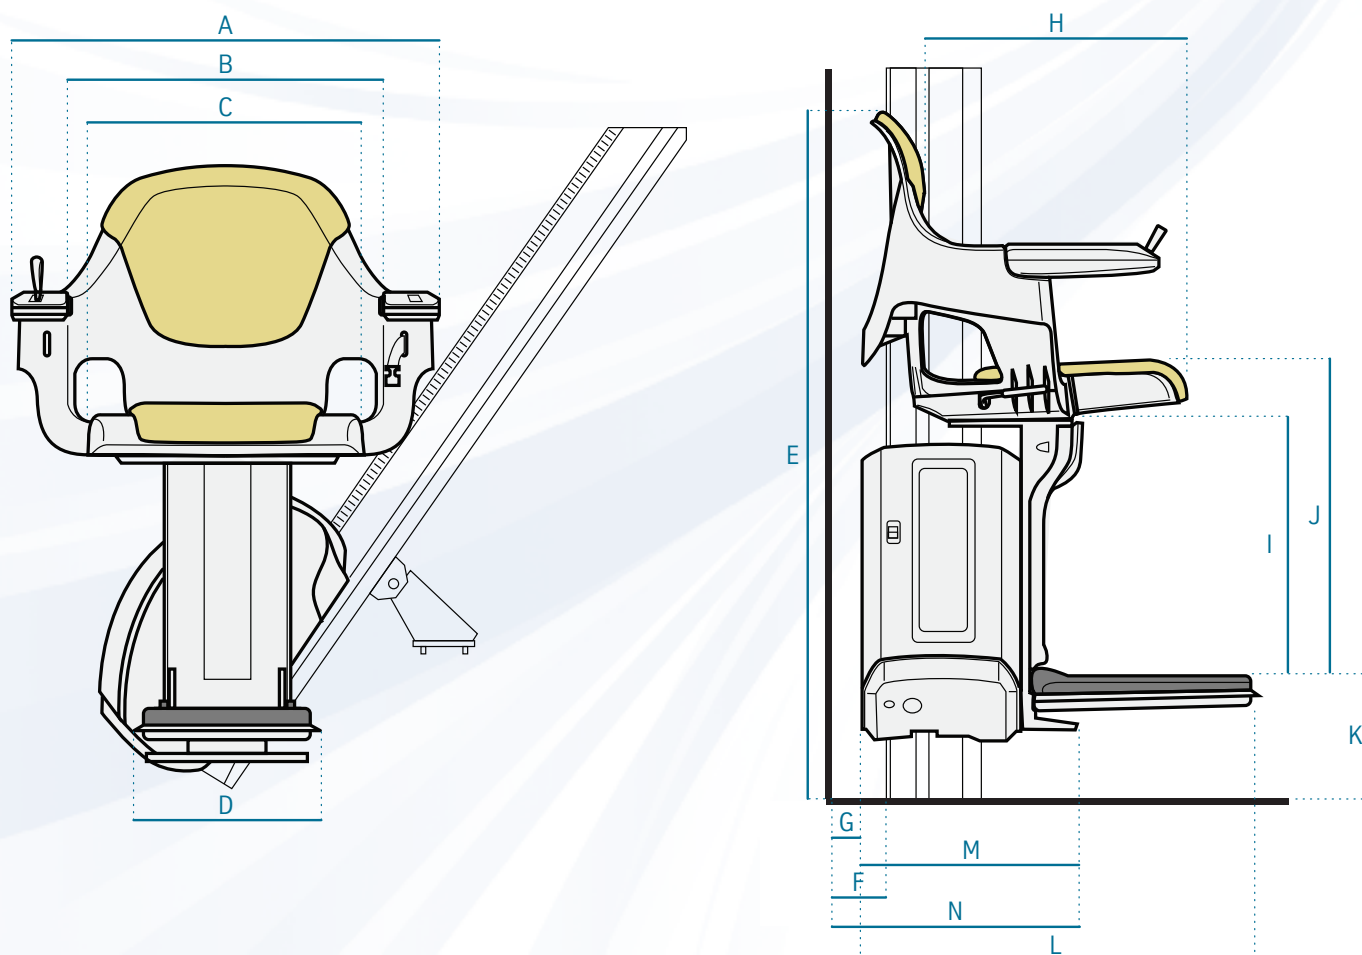

# HomeGlide Dimensions

Dimensions en millimètres

A	Largeur totale .....	650
B	.....	480
C	Largeur du siège replié ..	425
D	.....	295
E	.....	963 (848 + K)
F	.....	75
G	Siège non pivoté .....	35
H	Profondeur du siège .....	415
I	.....	425
J	.....	450 (sans tissu)
K	.....	115 (94 - 118)
L	.....	620
M	.....	330
N	.....	365 (min) (M + G)