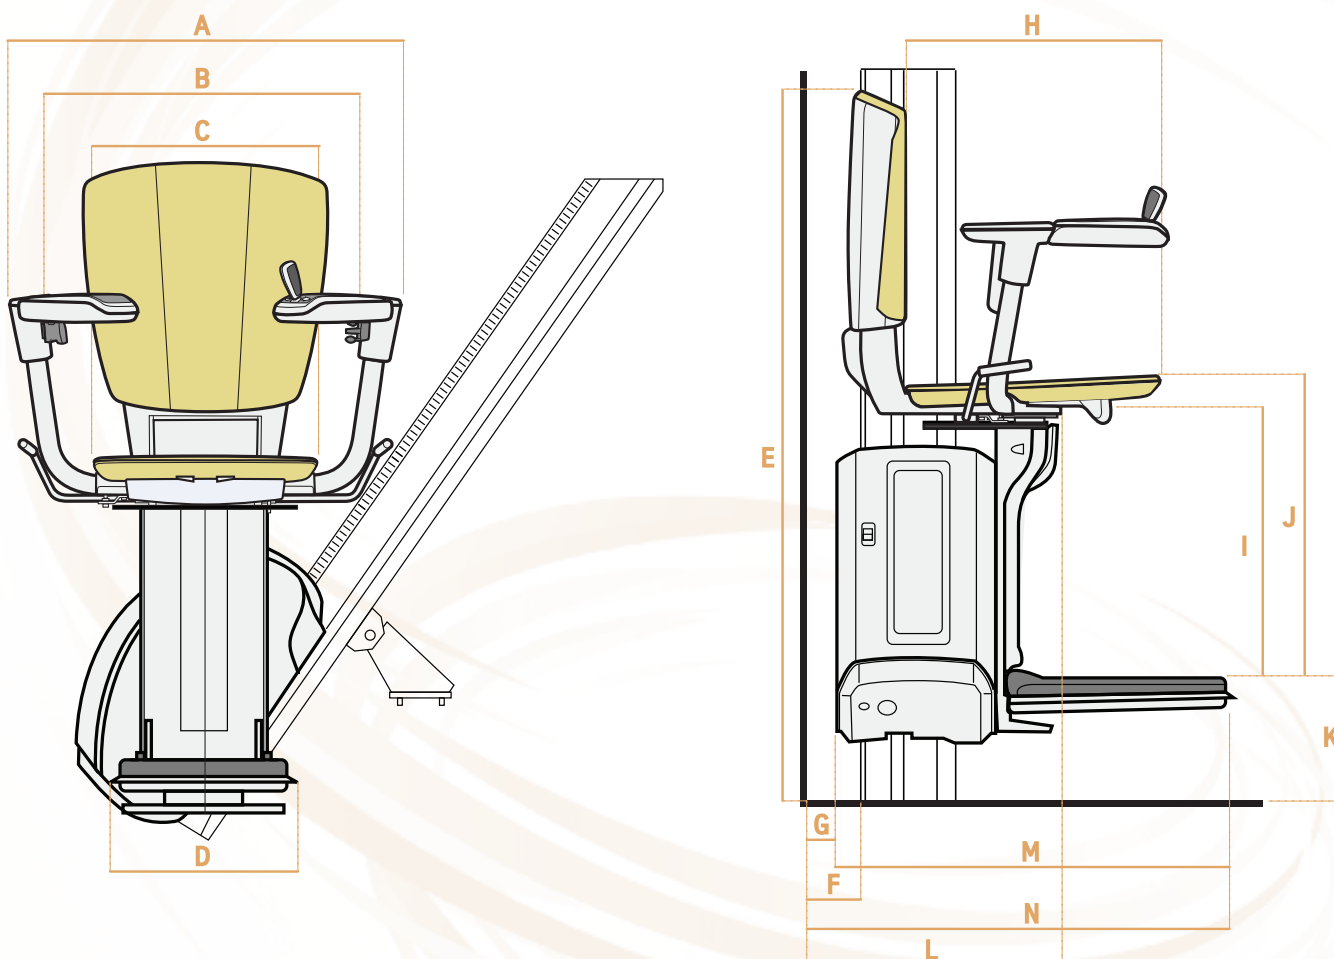

# HomeGlide Dimensions

Dimensions en millimètres

A	Largeur totale .....	650
B	.....	480
C	Largeur du siège replié ..	425
D	.....	295
E	.....	963 (848 + K)
F	.....	75
G	Siège non pivoté .....	35
H	Profondeur du siège .....	415
I	.....	425
J	.....	450 (sans tissu)
K	.....	115 (94 - 118)
L	.....	620
M	.....	330
N	.....	365 (min) (M + G)

le nouveau  
**HomeGlide**  
*Extra*

**Dimensions**

**Dimensions en millimètres**

<b>A</b>	Largeur totale .....	584
<b>B</b>	.....	467
<b>C</b>	Largeur du siège replié ..	320
<b>D</b>	.....	295
<b>E</b>	.....	1017 (902 + K)
<b>F</b>	.....	74
<b>G</b>	Siège non pivoté .....	34
<b>H</b>	Profondeur du siège .....	408
<b>I</b>	.....	400
<b>J</b>	.....	471.5 (sans tissu)
<b>K</b>	.....	115
<b>L</b>	.....	380
<b>M</b>	.....	598
<b>N</b>	.....	632 (M + G) (pivoté 680)